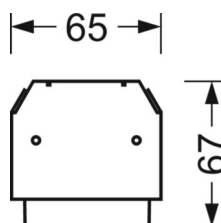

прибородержатель переменный-спортивные сооружения - Individual.Lens.Optic - прямой свет, узко- и широконаправленный - без видимых стыков

Ламподержатель из оцинкованного стального профиля, поверхность покрыта лаком на полиэфирной смоле. Крепление на несущей шине с нажимными затворами, встроенными в конструкцию, вкл. хомутики для обеспечения стойкости к ударам мячей. В несущей трековой шине позиционируется по-разному. Цвет корпуса белый стандартный для электротехники RAL 9016; Прямой узко и широко направленный свет, распространяющийся через линзу «Individual.Lens.Optic» из пластика ПММА. Расположение светодиодов в 3 ряда. Поверхность светоуправляющего элемента легко чистится. Нагревостойкие провода, включая присоединительный провод длиной 1 м и втычную деталь для быстрой сборки с выбором фаз без помощи инструментов и искателем. Предохранительный хомутик для обеспечения выдерживания ударов мячей включен в поставку. Сменные блоки, позволяющие легко модернизировать освещение, существенно продлевают срок службы всей осветительной установки.

параметры

номер заказа	18530316650
код EAN	4020863435913
номер таможенного тарифа	94051190
Знак прохождения контроля	IP 20, класс защиты I, ENEC10 VDE, F, Стойкость к ударам теннисных мячей, Стойкость к ударам воланов, Стойкость к ударам мячей при игре в сквош, Стойкость к ударам мячей, Indoor, CE
Степень ударопрочности IK	IK03 (20°C bis 35°C)
Температура окружения	та 20°C в 35°C
Особые свойства	Готовность к IoT «Ready for IoT»
Гарантийный срок	5 лет
Государственные программы поддержки	BEG - государственные субсидии для энергосберегающих зданий (действительна только для Германии)

электротехника