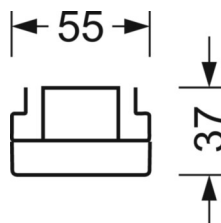

DEEP-LINK

<https://www.regiolum.de/ru/article/18530316650>

Ссылка	LED 7000lm 840
ηLB	100 %
Φ ↓/↑	98 % / 2 %
UGR пол./вдоль	19.0 / 19.3

Оптика

Оснастка	LED, цветопередача/оттенок света CRI ≥ 80 / 4000K
Допуск для координаты цветности (MacAdam)	3SDCM
Фотобиологическая безопасность (светильник)	RG1
Номинальный световой поток	7395lm
Срок службы LED	50000h L80/B10 (Tq 35°C)
светоотдача светильников	176lm/W
Угол излучения	80° (C0) / 80° (C90)
UGR поп./вдоль	19.0 / 19.3

Механика

цвет корпуса	белый стандартный для электротехники RAL 9016
размеры (LxWxH/DxH)	1531mm x 55mm x 37mm
вес (нетто)	1.9kg
Вид монтажа	сборка трековых систем

размеры

L	1531 mm	Длина
В	55 mm	Ширина
Н	37 mm	Высота