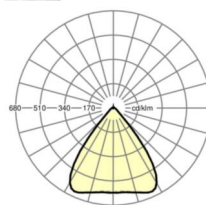

параметры

номер заказа	18530316650
код EAN	4020863435913
номер таможенного тарифа	94051190
Знак прохождения контроля	IP 20, класс защиты I, ENEC10 VDE, F, Стойкость к ударам теннисных мячей, Стойкость к ударам воланов, Стойкость к ударам мячей при игре в сквош, Стойкость к ударам мячей, Indoor, CE
Степень ударопрочности IK	IK03 (20°C bis 35°C)
Температура окружения	та 20°C в 35°C
Особые свойства	Готовность к IoT «Ready for IoT»
Гарантийный срок	5 лет
Государственные программы поддержки	BEG - государственные субсидии для энергосберегающих зданий (действительна только для Германии)

электротехника

Балласт	Электронный драйвер DALI2 (1 штука)
Мощность системы	42W
сетевое напряжение	230V/50Hz
автоматический предохранитель (пусковой ток)	13 штук/B10, 24 штук/B16, 25 штук/C10, 40 штук/C16
класс энергосбережения/Источник света	C

DEEP-LINK

<https://www.regiolum.de/ru/article/18530316650>

Ссылка	LED 7000lm 840
ηLB	100 %
Φ ↓/↑	98 % / 2 %
UGR пол./вдоль	19.0 / 19.3